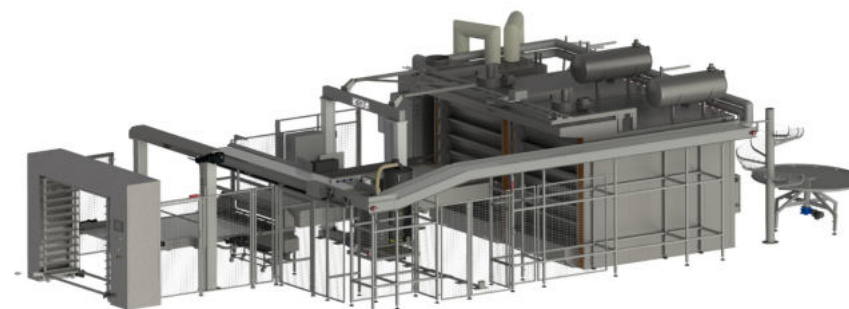

IBIS®

KOMORY GAROWNICZE

KOMORY GAROWNICZE

Komory garownicze CLIMA zostały zaprojektowane tak, aby można było je dostosować do każdego rodzaju pieca. Wykonujemy komory garownicze pod wymiar, również z wykorzystaniem dodatkowych parownic w piecach piekarniczych. W wytwornicy pary zastosowano nowatorski sposób wytwarzania pary poprzez zastosowanie specjalnych elektrod zanurzonych w wodzie, czym wyeliminowano tradycyjne grzałki. System zapewnia bezawaryjną pracę dzięki braku możliwości przepalenia się elektrody. Wytwornica pary wodnej jest odporna na działanie kamienia wytrącanego z wody podczas gotowania.

- ◆ Panel sterowania jest przejrzysty i łatwy w użyciu
- ◆ Wyposażone standardowo są w oświetlenie LED
- ◆ Drzwi oraz ściany wykonano z wysokogatunkowej stali nierdzewnej
- ◆ Wysoka trwałość materiałów i konstrukcji
- ◆ Urządzenie idealnie pracuje w temperaturze do +40°C.
- ◆ Posiada regulację wilgotności 30 - 90%
- ◆ Agregat, w którym znajduje się elektrodowa wytwornica pary oraz elementy grzejne, umieszczony jest wewnątrz komory
- ◆ Pracuje automatycznie - raz nastawiony utrzymuje parametry wilgotności i temperatury z dużą dokładnością

DANE TECHNICZNE

Dane techniczne agregatu

Moc elektryczna	kW	450
Regulacja temperatury	litry	4000
Regulacja wilgotności	°C	50-60 °C
Powierzchnia	m ³	25
Waga	kg	50
Szerokość	mm	450
Długość	mm	200
Wysokość	mm	1500

SKLEPOWA KOMORA GAROWNICZA

W garowni zastosowano nowatorski sposób wytwarzania pary wodnej zaprojektowany dla małych komór garowniczych o kubaturze nie przekraczającej 2,5m³. Innowacyjny system wytwarzania pary wyklucza potrzebę odprowadzania nadmiaru wody do odpływu, ponieważ całość podanej przez elektrozawór wody przeistacza się w parę wodną. System zaparowania gwarantuje podtrzymywanie zadanych parametrów wilgotności i temperatury przez cały czas pracy. Komora garownicza może być otwierana na prawo bądź lewo i można ją wyposażać w regał na blaszki lub deski.