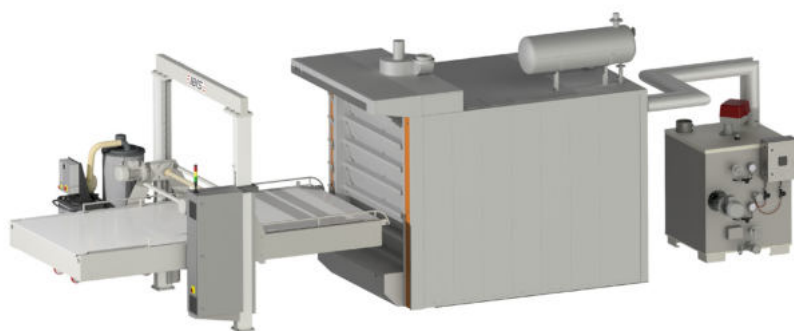

IBIS®

KOMORY GAROWNICZE

KOMORY GAROWNICZE

Komory garownicze CLIMA zostały zaprojektowane tak, aby można było je dostosować do każdego rodzaju pieca. Wykonujemy komory garownicze pod wymiar, również z wykorzystaniem dodatkowych parownic w piecach piekarniczych. W wytwornicy pary zastosowano nowatorski sposób wytwarzania pary poprzez zastosowanie specjalnych elektrod zanurzonych w wodzie, czym wyeliminowano tradycyjne grzałki. System zapewnia bezawaryjną pracę dzięki braku możliwości przepalenia się elektrody. Wytwornica pary wodnej jest odporna na działanie kamienia wytrącanego z wody podczas gotowania.

- ◆ Panel sterowania jest przejrzysty i łatwy w użyciu
- ◆ Wyposażone standardowo są w oświetlenie LED
- ◆ Drzwi oraz ściany wykonano z wysokogatunkowej stali nierdzewnej
- ◆ Wysoka trwałość materiałów i konstrukcji
- ◆ Urządzenie idealnie pracuje w temperaturze do +40°C.
- ◆ Posiada regulację wilgotności 30 - 90%
- ◆ Agregat, w którym znajduje się elektrodowa wytwornica pary oraz elementy grzejne, umieszczony jest wewnątrz komory
- ◆ Pracuje automatycznie - raz nastawiony utrzymuje parametry wilgotności i temperatury z dużą dokładnością

DANE TECHNICZNE

Dane techniczne agregatu

Moc elektryczna	kW	450
Regulacja temperatury	litry	4000
Regulacja wilgotności	°C	50-60 °C
Powierzchnia	m ³	25
Waga	kg	50
Szerokość	mm	450
Długość	mm	200
Wysokość	mm	1500

SKLEPOWA KOMORA GAROWNICZA

W garowni zastosowano nowatorski sposób wytwarzania pary wodnej zaprojektowany dla małych komór garowniczych o kubaturze nie przekraczającej 2,5m³. Innowacyjny system wytwarzania pary wyklucza potrzebę odprowadzania nadmiaru wody do odpływu, ponieważ całość podanej przez elektrozawór wody przeistacza się w parę wodną. System zaparowania gwarantuje podtrzymywanie zadanych parametrów wilgotności i temperatury przez cały czas pracy. Komora garownicza może być otwierana na prawo bądź lewo i można ją wyposażać w regał na blaszki lub deski.