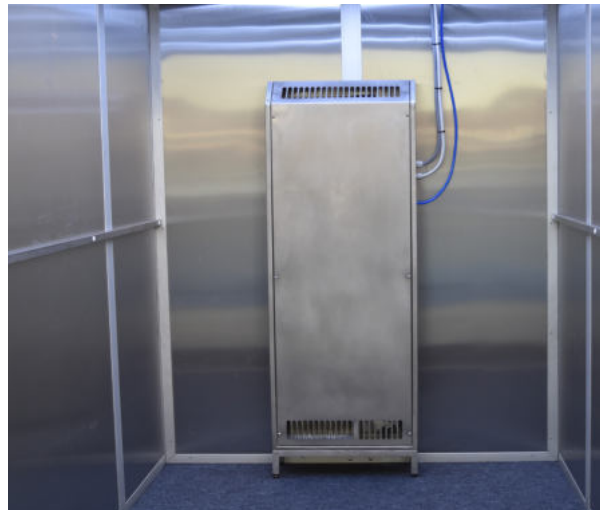

IBIS®

KOMORY GAROWNICZE

KOMORY GAROWNICZE

Komory garownicze CLIMA zostały zaprojektowane tak, aby można było je dostosować do każdego rodzaju pieca. Wykonujemy komory garownicze pod wymiar, również z wykorzystaniem dodatkowych parownic w piecach piekarniczych. W wytwornicy pary zastosowano nowatorski sposób wytwarzania pary poprzez zastosowanie specjalnych elektrod zanurzonych w wodzie, czym wyeliminowano tradycyjne grzałki. System zapewnia bezawaryjną pracę dzięki braku możliwości przepalenia się elektrody. Wytwornica pary wodnej jest odporna na działanie kamienia wytrącanego z wody podczas gotowania.

- ◆ Panel sterowania jest przejrzysty i łatwy w użyciu
- ◆ Wyposażone standardowo są w oświetlenie LED
- ◆ Drzwi oraz ściany wykonano z wysokogatunkowej stali nierdzewnej
- ◆ Wysoka trwałość materiałów i konstrukcji
- ◆ Urządzenie idealnie pracuje w temperaturze do +40°C.
- ◆ Posiada regulację wilgotności 30 - 90%
- ◆ Agregat, w którym znajduje się elektrodowa wytwornica pary oraz elementy grzejne, umieszczony jest wewnątrz komory
- ◆ Pracuje automatycznie - raz nastawiony utrzymuje parametry wilgotności i temperatury z dużą dokładnością

DANE TECHNICZNE

Dane techniczne agregatu

Moc elektryczna	kW	450
Regulacja temperatury	litry	4000
Regulacja wilgotności	°C	50-60 °C
Powierzchnia	m ³	25
Waga	kg	50
Szerokość	mm	450
Długość	mm	200
Wysokość	mm	1500

SKLEPOWA KOMORA GAROWNICZA

W garowni zastosowano nowatorski sposób wytwarzania pary wodnej zaprojektowany dla małych komór garowniczych o kubaturze nie przekraczającej 2,5m³. Innowacyjny system wytwarzania pary wyklucza potrzebę odprowadzania nadmiaru wody do odpływu, ponieważ całość podanej przez elektrozawór wody przeistacza się w parę wodną. System zaparowania gwarantuje podtrzymywanie zadanych parametrów wilgotności i temperatury przez cały czas pracy. Komora garownicza może być otwierana na prawo bądź lewo i można ją wyposażać w regał na blaszki lub deski.