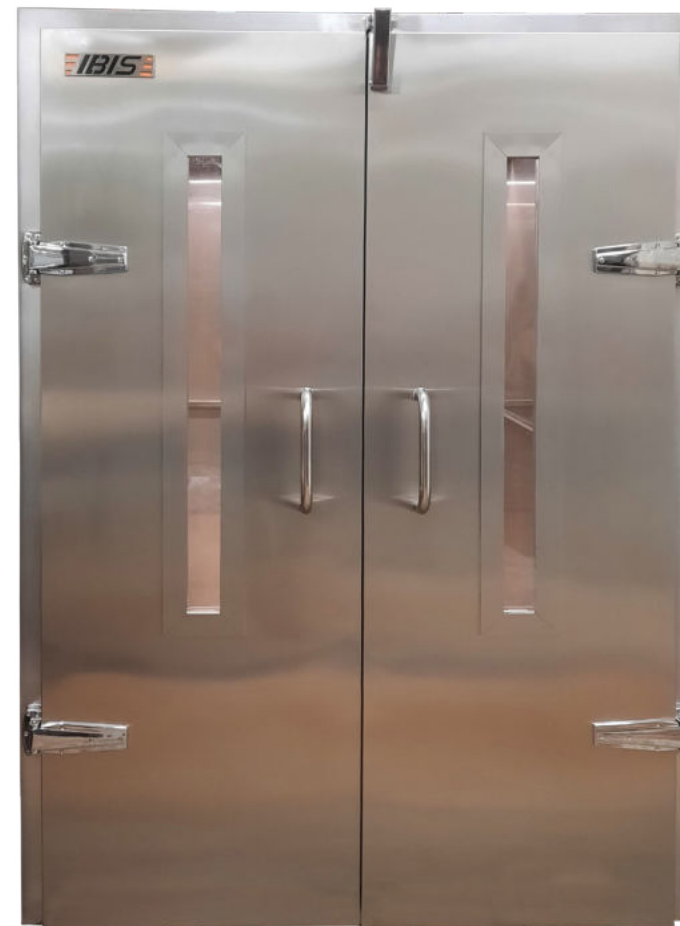

IBIS®

KOMORY GAROWNICZE

KOMORY GAROWNICZE

Komory garownicze CLIMA zostały zaprojektowane tak, aby można było je dostosować do każdego rodzaju pieca. Wykonujemy komory garownicze pod wymiar, również z wykorzystaniem dodatkowych parownic w piecach piekarniczych. W wytwornicy pary zastosowano nowatorski sposób wytwarzania pary poprzez zastosowanie specjalnych elektrod zanurzonych w wodzie, czym wyeliminowano tradycyjne grzałki. System zapewnia bezawaryjną pracę dzięki braku możliwości przepalenia się elektrody. Wytwornica pary wodnej jest odporna na działanie kamienia wytrącanego z wody podczas gotowania.

- ◆ Panel sterowania jest przejrzysty i łatwy w użyciu
- ◆ Wyposażone standardowo są w oświetlenie LED
- ◆ Drzwi oraz ściany wykonano z wysokogatunkowej stali nierdzewnej
- ◆ Wysoka trwałość materiałów i konstrukcji
- ◆ Urządzenie idealnie pracuje w temperaturze do +40°C.
- ◆ Posiada regulację wilgotności 30 - 90%
- ◆ Agregat, w którym znajduje się elektrodowa wytwornica pary oraz elementy grzejne, umieszczony jest wewnątrz komory
- ◆ Pracuje automatycznie - raz nastawiony utrzymuje parametry wilgotności i temperatury z dużą dokładnością

SKLEPOWA KOMORA GAROWNICZA

W garowni zastosowano nowatorski sposób wytwarzania pary wodnej zaprojektowany dla małych komór garowniczych o kubaturze nie przekraczającej 2,5m³. Innowacyjny system wytwarzania pary wyklucza potrzebę odprowadzania nadmiaru wody do odpływu, ponieważ całość podanej przez elektrozawór wody przeistacza się w parę wodną. System zaparowania gwarantuje podtrzymywanie zadanych parametrów wilgotności i temperatury przez cały czas pracy. Komora garownicza może być otwierana na prawo bądź lewo i można ją wyposażać w regał na blaszki lub deski.